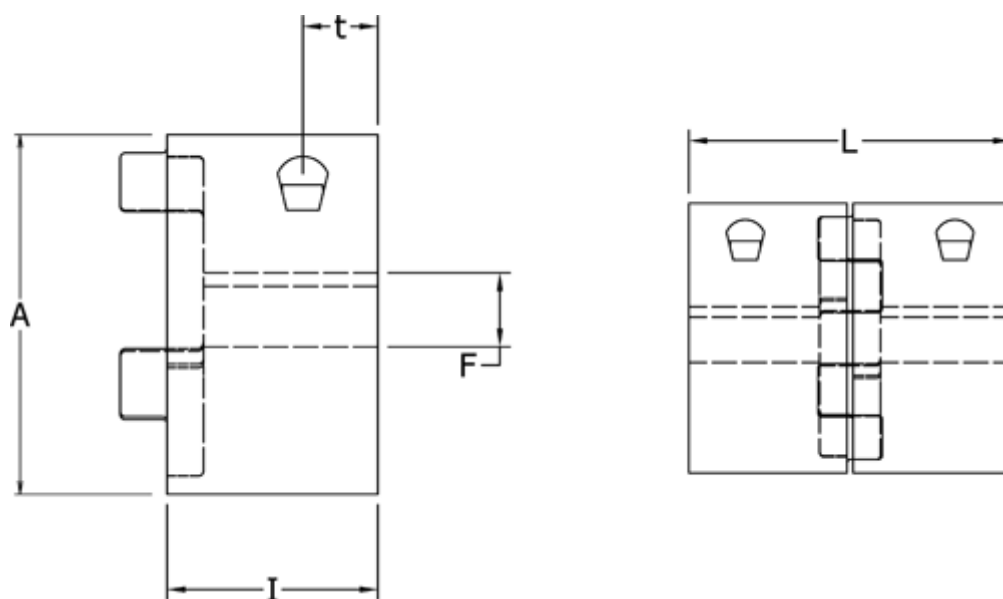

Varenummer: 3335028M025
Beskrivelse: Klemnav Klonex ES 28/38
ALU Aluminium, Boring 25H7 mm

Mål

A = 65
F = 25
I = 35
L = 90
t = 13.5